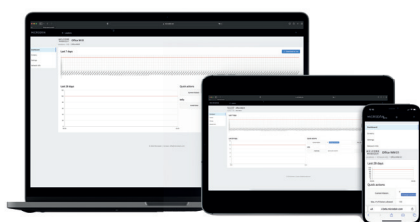

TECHNISCHE SPEZIFIKATIONEN

Komponenten Table Manager Solution

Microdain Base Air

Verwalten Sie alle Microdain-Produkte ganz einfach mit unserer Microdain AIR-Plattform, auf die Sie von jedem Gerät mit einem Internetbrowser aus zugreifen können. Steuern Sie Geräte über eine benutzerfreundliche Oberfläche. Die Table Managerlösung lässt sich über eine API oder manuell über eine lokale Excel-Liste nahtlos in jedes gängige ERP-System integrieren und bietet flexible Optionen für eine effiziente Verwaltung.

Modell	Tag 4,2 WP* IP68
Abmessung (mm)	99,1 x 89,1 x 12,3
Gehäusfarbe	Weiss
Displayfarbe	Schwarz / Weiss / Rot
Auflösung (Pixel) / DPI	400x300 / 119
Batterielaufzeit	5 Jahre *

Modell	Tag 7,5"
Abmessung (mm)	178 x 126,5 x 9
Gehäusfarbe	Weiss
Displayfarbe	Schwarz / Weiss / Rot
Auflösung (Pixel) / DPI	800x480 / 124
Batterielaufzeit	5 Jahre *